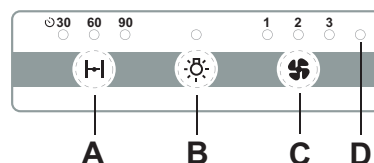

Smarty 2R VE

Spiskåpa Slimline

SALDA

WWW.SALDA.SE

Avsedd för montering under aggregat Smarty 2R. Spiskåpan är försedd med motordrivet spjäll, halogenbelysning och metalltrådsfilter. Frontlisten är utbytbar till svart eller silver.

FUNKTION

A. Timerfunktion på spjäll.

Tryck en gång. Spjället är öppet i 30 min.

Tryck 2 gånger. Spjället är öppet i 60 min.

Tryck 3 gånger. Spjället är öppet i 90 min.

Tryck ytterligare en gång. Spjället stängs.

Spjället stängs automatiskt efter 30/60/90 min och ventilationsaggregatet återgår till normalventilation, hastighet 2.

B. Belysning.

C. Hastighet på ventilationsaggregatets fläktar. Ingen tidsstyrning av vald hastighet utom när timerfunktion för spjäll används.

D. Indikeringslampan vid fel.

Om indikeringslampan lyser eller blinkar se manualen för aggregatet. Vid matlagning öppnas spjället. Anpassa ventilationsaggregatets hastighet till typ av matlagning. Låt gärna spjället vara öppet en stund före och efter matlagning, för att hindra att os sprids i rummet.