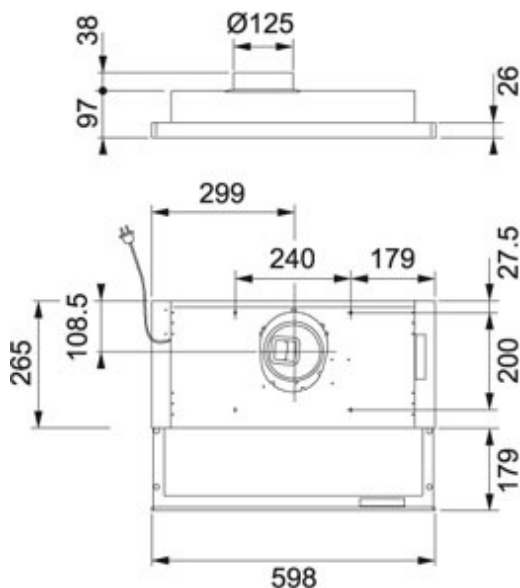

MÅTT

Spiskåpa Smarty 2R V Slimline

Mått	se skiss
Max anslutningseffekt för styrledare	900W vid 230V
Elektrisk anslutning	230V med skyddsjord
Belysning	Halogen 2 x 20W

Spiskåpa Smarty 2R Slimline

Art.nr: ZPGKT0043