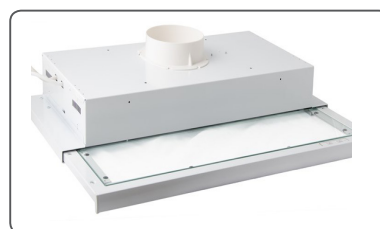

Smarty 2R VE

Spiskåpa Slimline

SALDA

WWW.SALDA.SE

Avsedd för montering under aggregat Smarty 2R. Spiskåpan är försedd med motordrivet spjäll, halogenbelysning och metalltrådsfilter. Frontlisten är utbytbar till svart eller silver.

MÅTT

Spiskåpa Smarty 2R V Slimline

Mått	se skiss
Max anslutningseffekt för styrledare	900W vid 230V
Elektrisk anslutning	230V med skyddsjord
Belysning	Halogen 2 x 20W

Spiskåpa Smarty 2R Slimline

Art.nr: ZPGKT0043