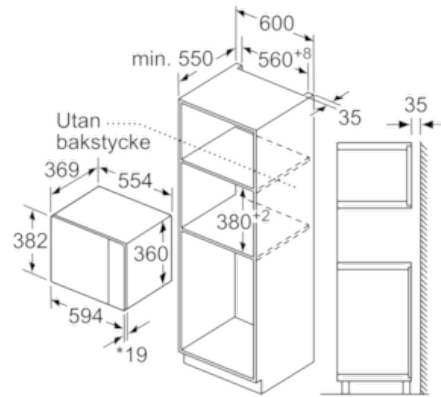

Serie | 6 Mikrovågsugnar

Mikrovågsugn för inbyggnad Rostfritt stål BFL554MS0

Mikrovåg
hörnmontering

Mått i mm

Mått i mm

Mått i mm

Mått i mm