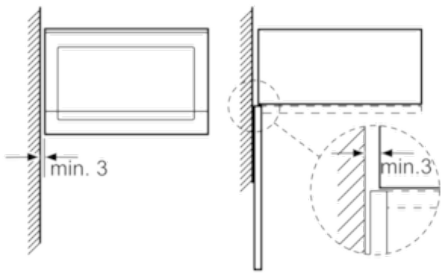

Serie | 6 Mikrovågsugnar

Mikrovågsugn för inbyggnad Rostfritt stål BFL554MS0

Mikrovåg
hörnmontering

Mått i mm