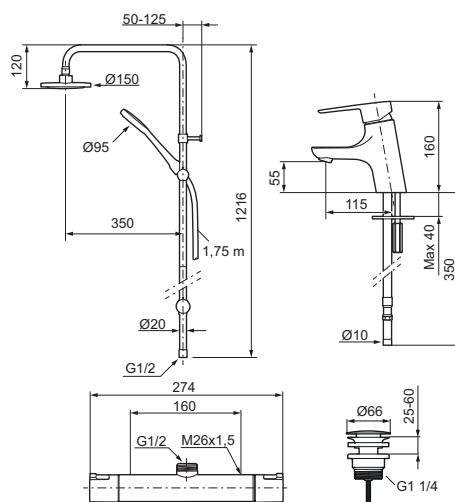

Består av:

Mora Cera duschblandare (MA nr 241050):

- Kompenserar temperatur- och tryckvariationer
- Säkerhetsspärr 38° och 42°
- Eco-stopp
- Återströmningsskydd enligt EU-standard SS-EN 1717
- Extra greppvänliga vred, godkänd av reumatikerförbundet

Mora Cera Shower System (MA nr 130005):

- Omkastare med keramisk tätning
- Metallomspunnen slang 1750 mm, PVC- och BPA-fri innerslang
- Med antikalksystemet "Easy-Clean"
- Duschröret kan kapas vid behov
- Justerbart väggfäste
- Omkastaren kan monteras med vredet framåt eller åt sidan
- Valbar anslutning med/utan luftinblandning
- Luftinblandning ger komfortflöde vid 6 l/min, maxflöde 10 l/min

Mora Cera tvätt m push down-ventil (MA nr 243070.CA):

- ESS (energisparsystem)
- Mjukstängning med keramisk tätning
- Omställbar flödesbegränsning och temperaturspärr
- Eco (energi- och vattenbesparande konstantflödesstrålsamlare, 5 l/min vid 2-6 bar)

Soft Closing

Comfort Shower

Easy-Open

Utförande	MA nr	RSK nr
Krom	24 15 20	8344184
Krom, 150 c/c	24 19 20	8344204