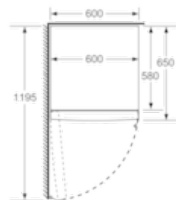

Teknisk information

- Ställbara fötter framtill, hjul baktill
- Dörrhängning vänster, omhängbar

Kombination

- GSN36AI3P

Serie | 6 Kyla**Kylskåp
Front i rostfritt stål med EasyClean
KSV36AI3P**

Mått i mm