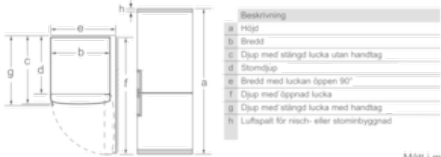

Serie | 4 Kylskåp och kyl/frysar

Kyl/frys, 186 cm

Front i rostfritt stål med EasyClean
KGN36XI35

Produktnamn	a	b	c	d	e	f	g	h
KGN36 (infällt handtag)	1860	600	660	590	600	1210	660	12
KGN36 (utvändig handtag)	1860	600	660	590	640	1210	700	12

Mått i mm