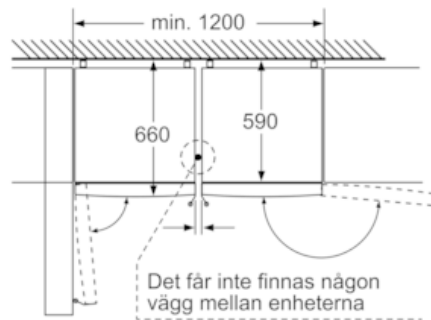

Serie | 4 Kylskåp och kyl/frysar

Kyl/frys, 186 cm

Front i rostfritt stål med EasyClean
KGN36XI35

| Produktnamn | a | b | c | d | e | f | g | h |
|--------------------------|------|-----|-----|-----|-----|------|-----|----|
| KGN36 (infällt handtag) | 1860 | 600 | 660 | 590 | 600 | 1210 | 660 | 12 |
| KGN36 (utvändig handtag) | 1860 | 600 | 660 | 590 | 640 | 1210 | 700 | 12 |

Mått i mm

De båda visade enheterna är identiska.
(Med höger- och vänsterhängd dörr)

Mått i mm