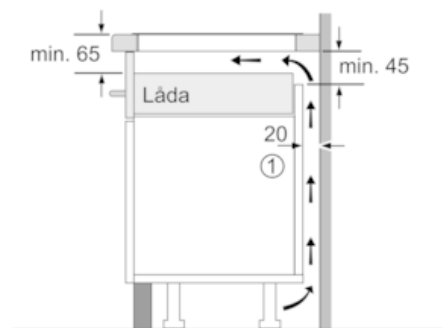

Tekniska data

Produktkategori :	Häll m intg.styrning glaskeram
Konstruktion :	Inbyggd
Energiförsörjning :	El
Antal zoner/plattor som kan användas samtidigt :	4
Nischmått i mm (H x B x D) :	51 x 560-560 x 490-500
Bredd (mm) :	592
Produktmått i mm (H x B x D) :	51 x 592 x 522
Emballagemått (H x B x D) (mm) :	126 x 753 x 603
Nettovikt (kg) :	12,5
Bruttovikt (kg) :	14,0
Restvärmeindikator :	Separat
Placering av reglagen :	Framkant
Material produkt :	Glaskeramik
Hällens färg :	Svart
Säkerhetsmärkning :	AENOR, CE
Anslutningskabelns längd (cm) :	110
EAN kod :	4242002848846
Anslutningseffekt (W) :	7400
Spänning (V) :	220-240
Frekvens (Hz) :	50; 60

Induktionshäll, 60 cm Facett utan ram PIE651FC1E

①
Det måste finnas en ventilationsspringa

Mått i mm

Mått i mm

* Minimiavstånd från hällens ursägning till vägg
** Inbyggnadsdjup
*** Vid underbyggd ugn min. 30, evt. mer; se ugnens måttanvisningar

Mått i mm

①
Det måste finnas en ventilationsspringa.

Mått i mm

①
Det måste finnas en ventilationsspringa

Mått i mm