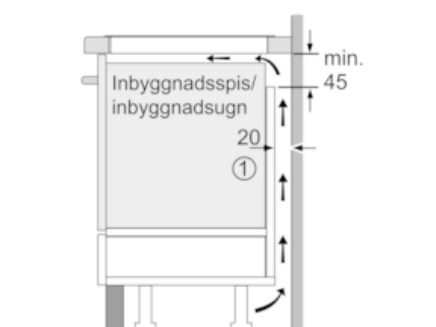

Tekniska data

Produktkategori :	Häll m intg.styrning glaskeram
Konstruktion :	Inbyggd
Energiförsörjning :	El
Antal zoner/plattor som kan användas samtidigt :	4
Nischmått i mm (H x B x D) :	51 x 560-560 x 490-500
Bredd (mm) :	592
Produktmått i mm (H x B x D) :	51 x 592 x 522
Emballagemått (H x B x D) (mm) :	126 x 753 x 603
Nettovikt (kg) :	12,5
Bruttovikt (kg) :	14,0
Restvärmeindikator :	Separat
Placering av reglagen :	Framkant
Material produkt :	Glaskeramik
Hällens färg :	Svart
Säkerhetsmärkning :	AENOR, CE
Anslutningskabelns längd (cm) :	110
EAN kod :	4242002848846
Anslutningseffekt (W) :	7400
Spänning (V) :	220-240
Frekvens (Hz) :	50; 60

Induktionshäll, 60 cm Facett utan ram PIE651FC1E

①
Det måste finnas en ventilationsspringa

Mått i mm

Mått i mm

* Minimiavstånd från hällens ursägning till vägg
** Inbyggnadsdjup
*** Vid underbyggd ugn min. 30, evt. mer; se ugnens måttanvisningar

Mått i mm

①
Det måste finnas en ventilationsspringa.

Mått i mm

①
Det måste finnas en ventilationsspringa

Mått i mm