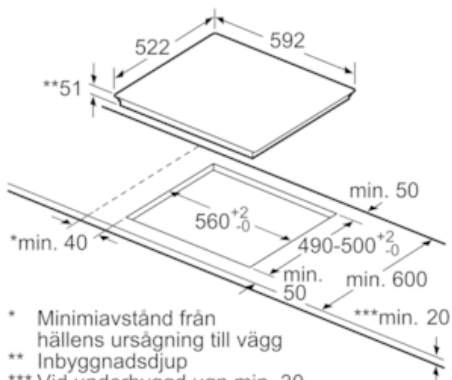

Tekniska data

Produktkategori :	Häll m intg.styrning glaskeram
Konstruktion :	Inbyggd
Energiförsörjning :	El
Antal zoner/plattor som kan användas samtidigt :	4
Nischmått i mm (H x B x D) :	51 x 560-560 x 490-500
Bredd (mm) :	592
Produktmått i mm (H x B x D) :	51 x 592 x 522
Emballagemått (H x B x D) (mm) :	126 x 753 x 603
Nettovikt (kg) :	12,5
Bruttovikt (kg) :	14,0
Restvärmeindikator :	Separat
Placering av reglagen :	Framkant
Material produkt :	Glaskeramik
Hällens färg :	Svart
Säkerhetsmärkning :	AENOR, CE
Anslutningskabelns längd (cm) :	110
EAN kod :	4242002848846
Anslutningseffekt (W) :	7400
Spänning (V) :	220-240
Frekvens (Hz) :	50; 60

Induktionshäll, 60 cm Facett utan ram PIE651FC1E

①
Det måste finnas en ventilationsspringa

Mått i mm

Mått i mm

* Minimiavstånd från hällens ursägning till vägg
** Inbyggnadsdjup
*** Vid underbyggd ugn min. 30, evt. mer; se ugnens måttanvisningar

Mått i mm

①
Det måste finnas en ventilationsspringa.

Mått i mm

①
Det måste finnas en ventilationsspringa

Mått i mm