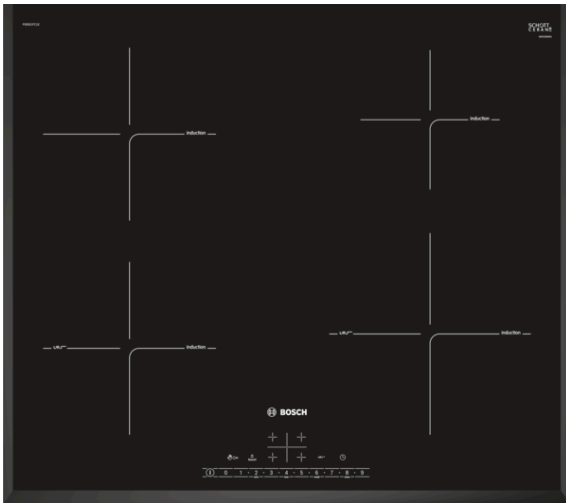

Serie | 6
**Induktionshäll, 60 cm
Facett utan ram
PIE651FC1E**

Extra tillbehör

HEZ390090 : Wok, rostfri med glaslock
HEZ390210 : Stekpanna för StekSensor ø 15 cm
HEZ390230 : Stekpanna för StekSensor ø 21 cm

Induktionshäll som ger perfekt stekresultat tack vare PerfectFry steksensor med automatisk reglering av temperaturen.

- **DirectSelect:** Välj snabbt och enkelt önskad kokzon, effekt och andra funktioner.
- PerfectFry steksensor med fyra temperaturinställningar garanterar alltid perfekt resultat.
- Facett-slipning ger en elegant och tilltalande design med fasad front och sidor.
- Timer med avstängningsfunktion som slår av kokzonen när tiden löpt ut.
- PowerBoost-funktion med upp till 50% mer effekt för snabbare tillagning.
- Induktion gör matlagningen snabb och exakt. Lätt att göra ren och med låg energiförbrukning.