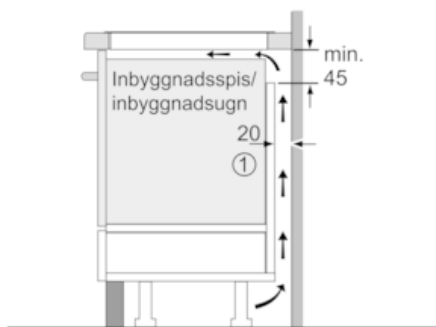

Tekniska data

Produktkategori :	Häll m intg.styrning glaskeram
Konstruktion :	Inbyggd
Energiförsörjning :	El
Antal zoner/plattor som kan användas samtidigt :	4
Nischmått i mm (H x B x D) :	51 x 560-560 x 490-500
Bredd (mm) :	592
Produktmått i mm (H x B x D) :	51 x 592 x 522
Emballagemått (H x B x D) (mm) :	126 x 753 x 603
Nettovikt (kg) :	12,5
Bruttovikt (kg) :	14,0
Restvärmeindikator :	Separat
Placering av reglagen :	Framkant
Material produkt :	Glaskeramik
Hällens färg :	Svart
Säkerhetsmärkning :	AENOR, CE
Anslutningskabelns längd (cm) :	110
EAN kod :	4242002848846
Anslutningseffekt (W) :	7400
Spänning (V) :	220-240
Frekvens (Hz) :	50; 60

Specifikationer häll

- Kokkärlsavkänning
- ReStart-funktion
- QuickStart-funktion

Miljö och Säkerhet

- Barnsäkring
- 2-stegs restvärmeindikering för varje kokzon
- Display som visar energiförbrukning

Serie | 6 Hällar

Induktionshäll, 60 cm Facett utan ram PIE651FC1E

①
Det måste finnas en ventilationsspringa

Mått i mm

Mått i mm

* Minimiavstånd från hällens ursägning till vägg
** Inbyggnadsdjup
*** Vid underbyggd ugn min. 30, evt. mer; se ugnens måttanvisningar

Mått i mm

①
Det måste finnas en ventilationsspringa.

Mått i mm

①
Det måste finnas en ventilationsspringa

Mått i mm