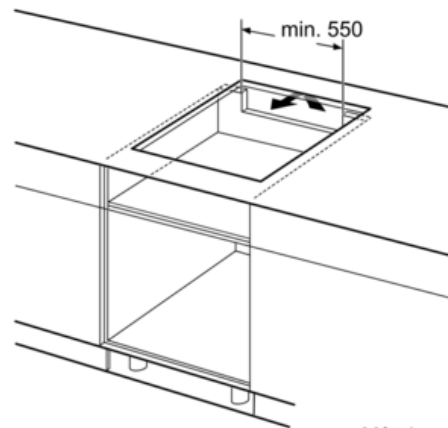

Tekniska data

Produktkategori :	Häll m intg.styrning glaskeram
Konstruktion :	Inbyggd
Energiförsörjning :	El
Antal zoner/plattor som kan användas samtidigt :	4
Nischmått i mm (H x B x D) :	51 x 560-560 x 490-500
Bredd (mm) :	592
Produktmått i mm (H x B x D) :	51 x 592 x 522
Emballagemått (H x B x D) (mm) :	126 x 753 x 603
Nettovikt (kg) :	12,5
Bruttovikt (kg) :	14,0
Restvärmeindikator :	Separat
Placering av reglagen :	Framkant
Material produkt :	Glaskeramik
Hällens färg :	Svart
Säkerhetsmärkning :	AENOR, CE
Anslutningskabelns längd (cm) :	110
EAN kod :	4242002848846
Anslutningseffekt (W) :	7400
Spänning (V) :	220-240
Frekvens (Hz) :	50; 60

Induktionshäll, 60 cm Facett utan ram PIE651FC1E

①
Det måste finnas en ventilationsspringa

Mått i mm

Mått i mm

* Minimiavstånd från hällens ursägning till vägg
** Inbyggnadsdjup
*** Vid underbyggd ugn min. 30, evt. mer; se ugnens måttanvisningar