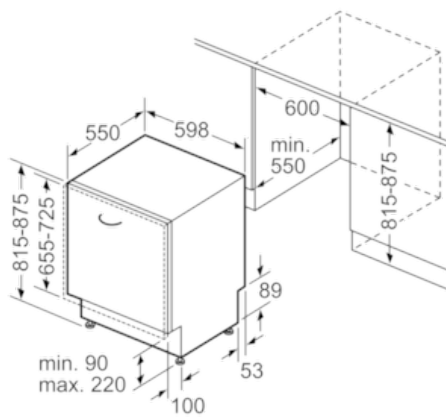

Tekniska data

Vattenförbrukning (l) :	9,5
Konstruktion :	Inbyggd
Höjd med toppskiva (mm) :	815
Nischmått i mm (H x B x D) :	815-875 x 600 x 550
Djup med dörren öppen i 90° (mm) :	1150
Justerbara fötter :	Ja, enbart i fram
Max höjdjustering (mm) :	60
Justerbar sockelplåt :	Höjd och djup
Nettovikt (kg) :	37,4
Bruttovikt (kg) :	40,0
Anslutningseffekt (W) :	2400
Säkring (A) :	10
Spänning (V) :	220-240
Frekvens (Hz) :	50; 60
Anslutningskabelns längd (cm) :	175
Elkontakt :	jordad stickkontakt
Längd, tilloppsslang (cm) :	165
Längd, avloppsslang (cm) :	190
EAN kod :	4242005052813
Standardkuvert :	13
Energieffektivitetsklass - (2010/30/EC) :	A++
Årlig energiförbrukning (kWh/annum) - NY (2010/30/EC) :	262
Energiförbrukning (kWh) :	0,92
Effektförbrukning i viloläge (W) - NY (2010/30/EC) :	0,50
Effektförbrukning i frånläge (W) - NY (2010/30/EC) :	0,50
Årlig vattenförbrukning (l/annum) - NY (2010/30/EC) :	2660
Torkeffekt :	A
Standardprogram :	Eco
Referensprogrammets totala programtid (min) :	210
Buller (dB re 1 pW) :	44
Installationstyp :	Fullt integrerad

Mått i mm