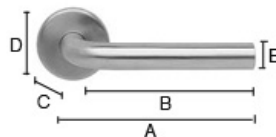

# Innerdörrtrycke

DESIGN innerdörrhandtag.  
Borstat rostfritt stål.  
Greplängd 120 mm.  
Rosettens diam 52 mm.  
Genomgående skruvar.  
Nyckelskylt till trycke: B900  
WC-beslag till trycke: B910  
Täckbricka till trycke: B901

## Artikelnummer:

B911

 [Monteringsanvisning](#)

 [Högupplöst bild](#)

 [Skriv ut sida](#)

 [Tipsa via e-post](#)

 [Lägg till i önskelistan.](#)

## Teknisk data

Yta	Borstat rostfritt stål
Material	Rostfritt stål
Monteringsanvisning	Ladda ner PDF

### Mått

A: 125 MM

B: 108

C: 64 MM

D: 52 MM

E: 18 MM